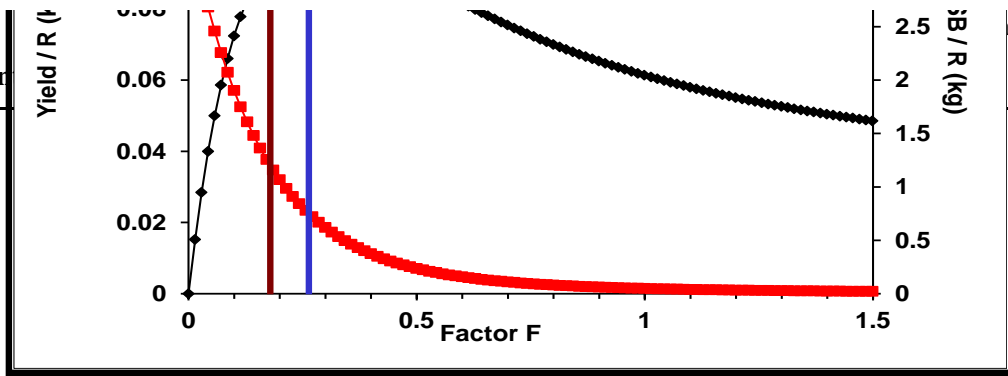

Comments

Page 2)